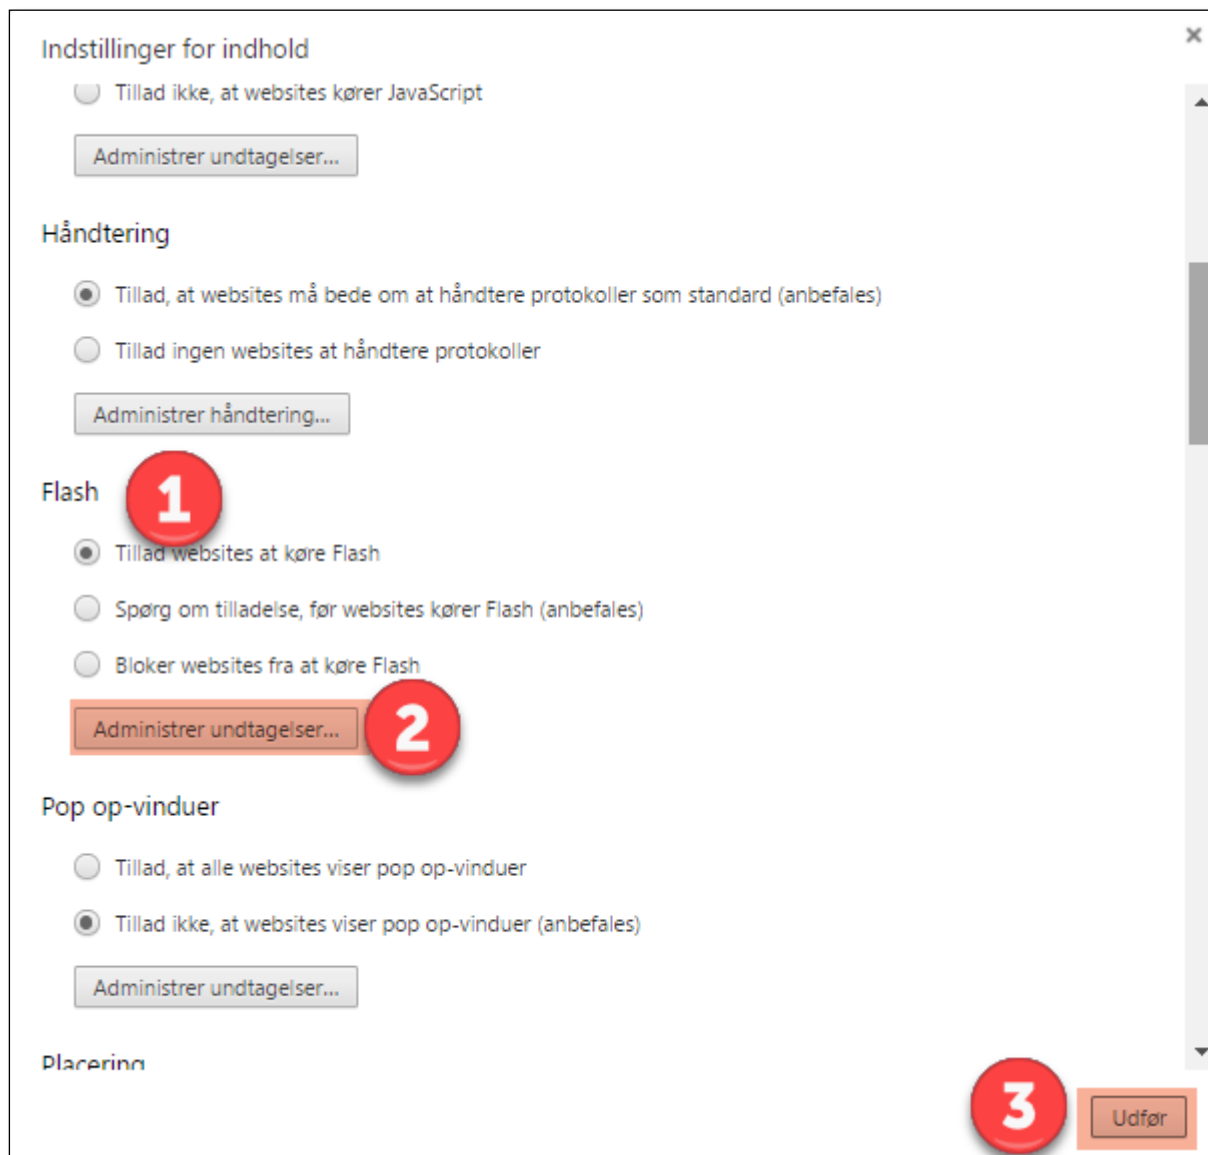

Trin 4: Tryk på "Administrer undtagelser" under "Flash"-sektionen